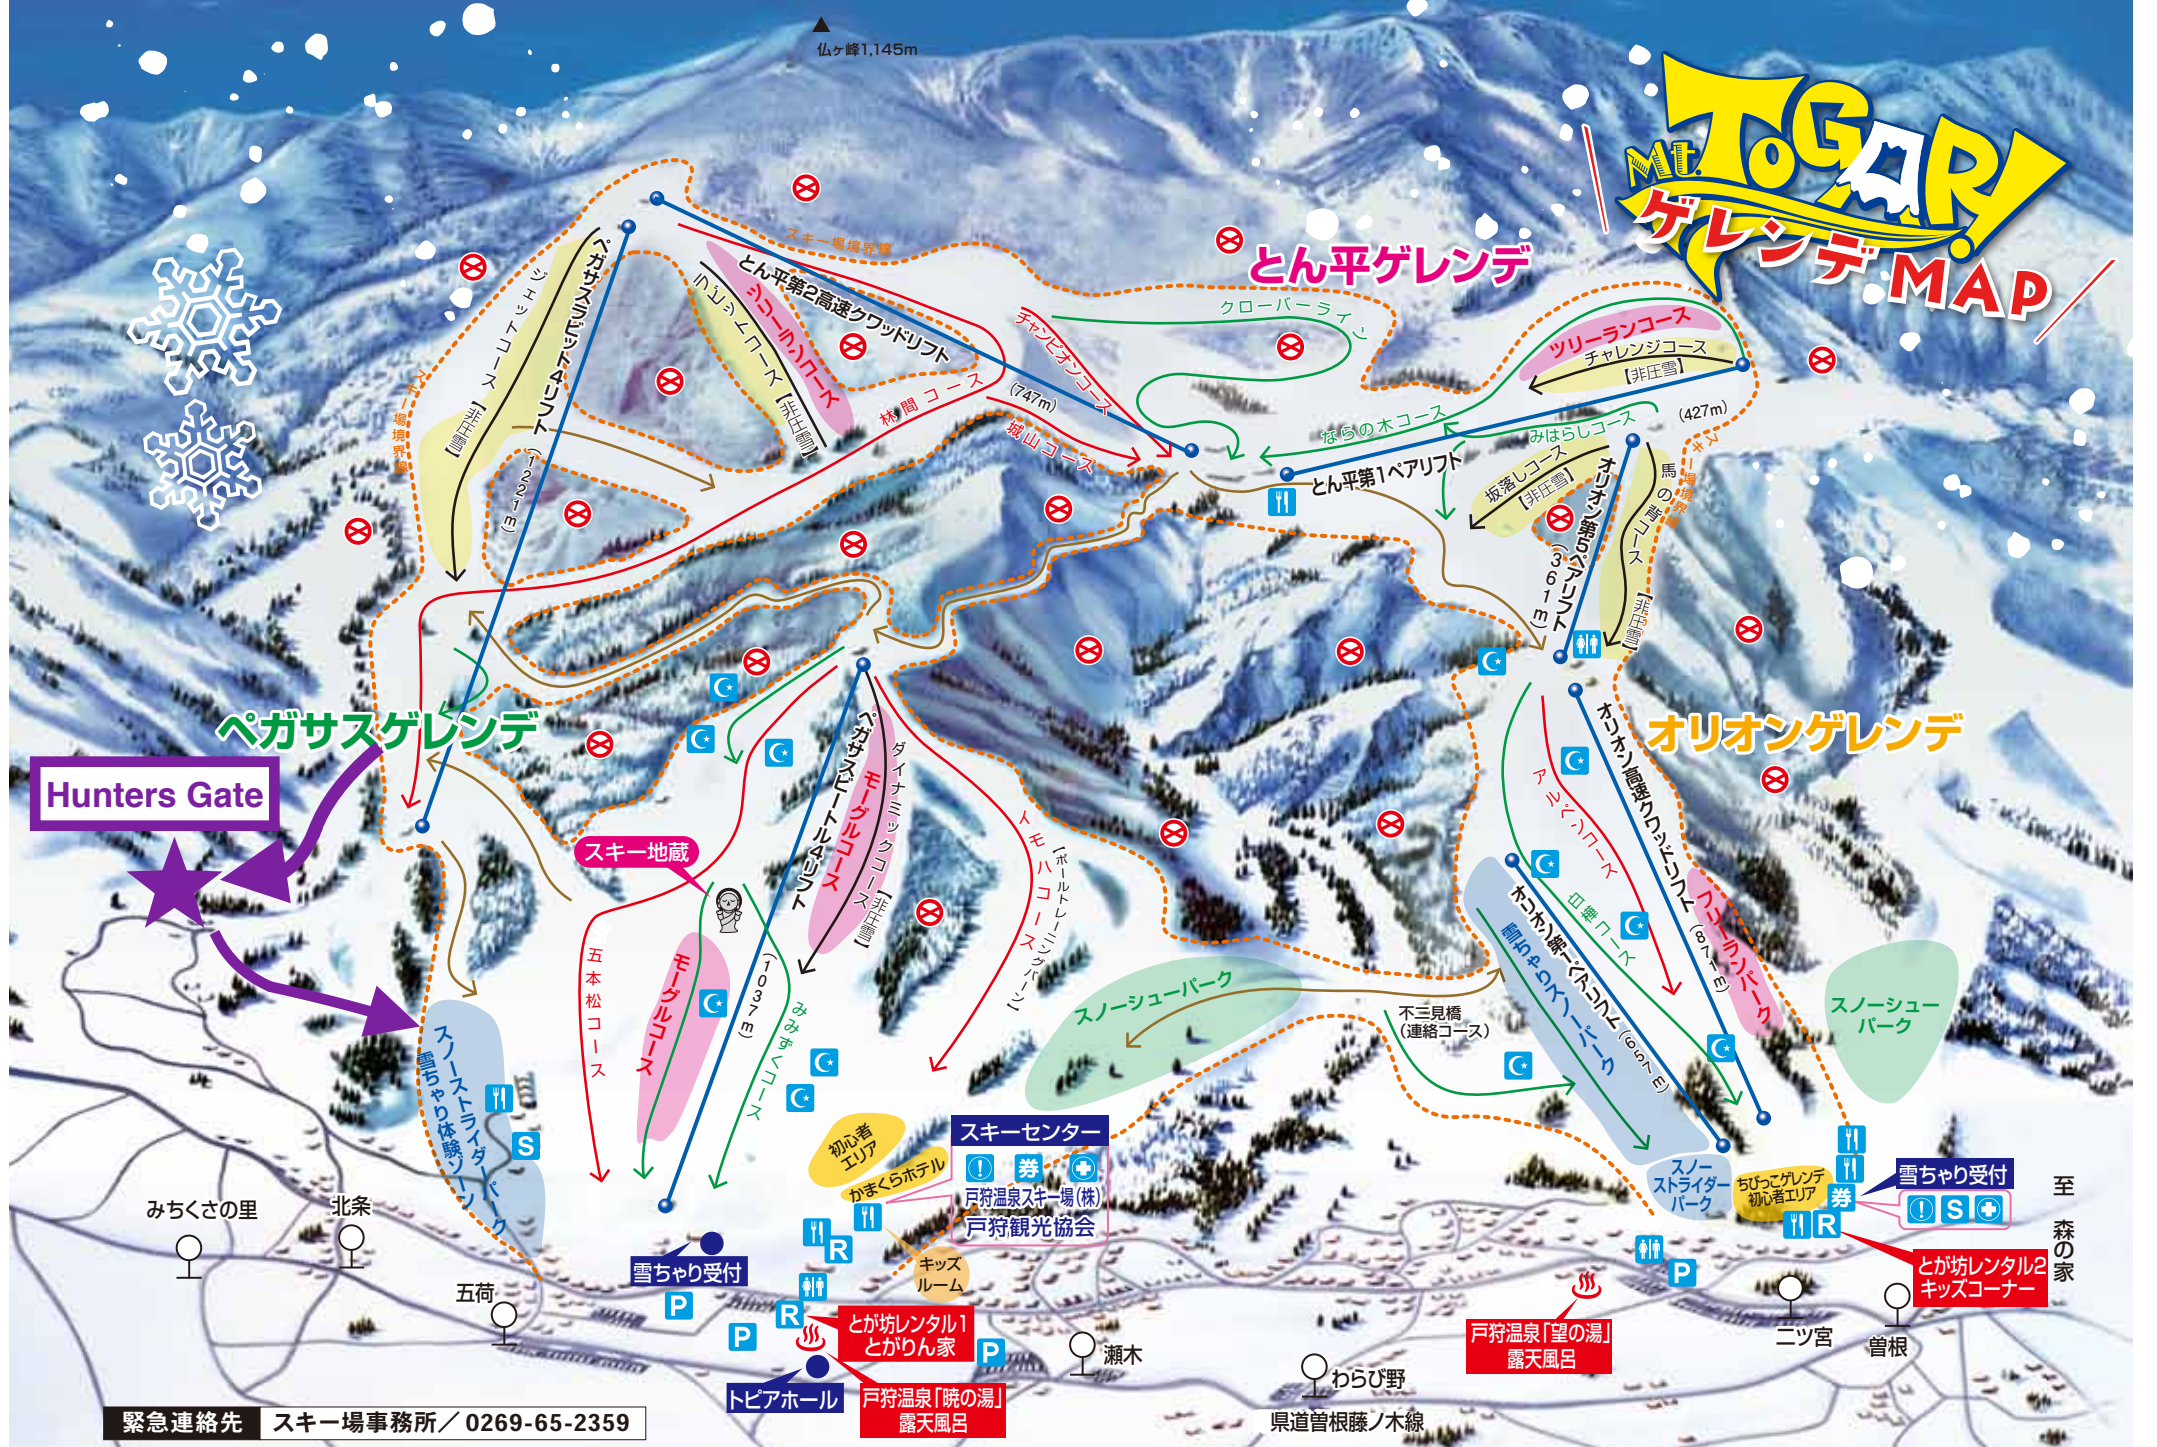

山ヶ峰1,145m

MT TOGARU ゲレンデMAP

Hunters Gate

ペガサスゲレンデ

とん平ゲレンデ

オリオンゲレンデ

- 初級コース
- 中級コース
- 上級コース
- 連絡コース

全 19 コース / 初級 7 コース、中級 6 コース、上級 6 コース
 滑走距離 延 12km ★非圧雪コース 5 コース(延 2200m)

----- スキー場境界線

- 券 リフト券売り場
- パトロール
- スキースクール
- インフォメーション
- トイレ
- レストラン
- スキーレンタル
- 駐車場
- ナイター

滑走禁止エリア
 *パトロールの指示には従ってください。

緊急連絡先 スキー場事務所 / 0269-65-2359

とが坊レンタル1 とがりん家
 戸狩温泉「暁の湯」露天風呂

戸狩温泉「望の湯」露天風呂

とが坊レンタル2 キッズコーナー
 雪ちやり受付

みちくさの里 北条

五荷

スキーセンター
 券
 戸狩温泉スキー場(株)
 戸狩観光協会

瀬木

県道首根藤ノ木線

わらび野

二ツ宮

曾根

至 森の家